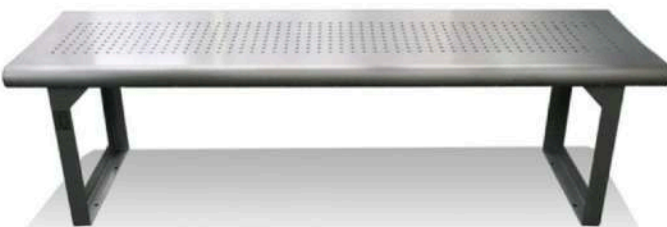

SEVILLA

Medida

125 x 40 x 50 cm

170 x 40 x 50 cm

Clave

804011

804111

Capacidad

2 adultos

3 adultos

Acabado

Acero Inoxidable Pulido

Acero color plata

- Asiento con diseño de perforaciones
- Con perforaciones en la parte inferior de las patas para poder fijar al piso