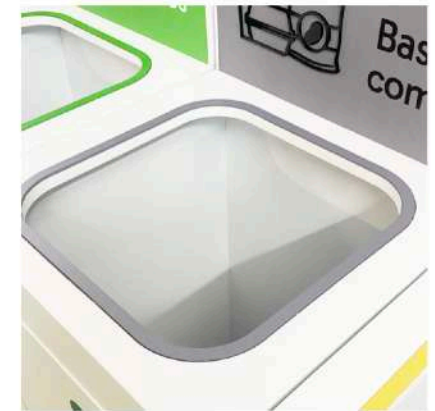

BASUREROS ECOLÓGICOS

Art Center®

OFFICE B

Medida
40 x 40 x 120 cm
60 x 60 x 120 cm

Acabado
Madera color Chocolate
Madera color Maple

Clave
680043

- Con puerta frontal para poder acceder al interior del contenedor.
- Con basurero interno.
- Con perfil de color alrededor de la ranura por donde se depositan los deshechos según su clasificación.
- Textos y signos indicativos con relieve fabricados en acrílico.
- Gran variedad de textos y colores a escoger, con posibilidad de personalizarlos. Consultar la posibilidad de realizar el que guste.
- Cuenta con niveladores en la parte inferior.

CENICEROS

Art Center®

JUMBO ARO BALANCÍN

Medida
49 x 80 cm

Acabado
Acero Inoxidable Pulido
Acero color negro

Clave
602211

Capacidad
150 lts

- Tapa con charola y arena para apagar colillas de cigarro.
- Cuenta con cinturón interior para colocar la bolsa de basura y evitar la mala apariencia de las bolsas expuestas por fuera.
- Fondo de plástico rígido que retiene los líquidos en el interior y hace que la zona de alrededor permanezca limpia.
- Fondo del basurero diseñado para proteger el suelo y evitar manchas o rayones.
- Diseño de perforaciones en el cuerpo. Consultar otras opciones.