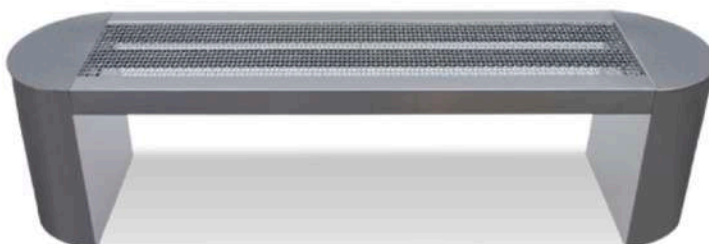

- Para su uso en interiores

OSLO

Medida
160 x 46 x 45 cm

Clave
812023

Capacidad
3 adultos

Acabado

-Bases laterales de polímero reforzado con apariencia tipo piedra volcánica color negro
-Asiento de madera con acabado según disponibilidad