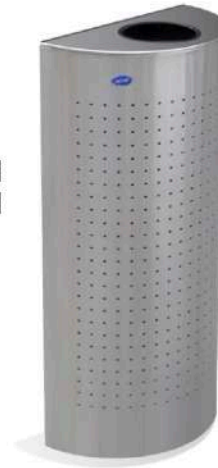

CUBO TAPA ABOMBADA

Medida
38 x 38 x 82 cm

Acabado
Acero Inoxidable Pulido

Clave
634011

Capacidad
110 lts

- Tapa con abertura de cada lado para depositar los residuos cómodamente pero disimulando su interior.
- Cuenta con cinturón interior para colocar la bolsa de basura y evitar la mala apariencia de las bolsas expuestas por fuera.

BASUREROS

Art Center

MEDIO PUNTO BALANCÍN

Medida **Clave**
49 x 25 x 60 cm 614111
49 x 25 x 80 cm 614211

Acabado
Acero Inoxidable Pulido

Capacidad
56 / 75 lts

- Tapa con sistema de balancín para controlar apariencia y olores.
- Cuenta con cinturón interior para colocar la bolsa de basura y evitar la mala apariencia de las bolsas expuestas por fuera.
- Al tener una forma semicilíndrica, se pueden colocar pegados a la pared.

MEDIO PUNTO ARO

Medida **Clave**
49 x 25 x 60 cm 613111
49 x 25 x 80 cm 613211

Acabado
Acero Inoxidable Pulido

Capacidad
56 / 75 lts

- Gran apertura de tapa para permitir y facilitar tirar los residuos cómodamente.
- Cuenta con cinturón interior para colocar la bolsa de basura y evitar la mala apariencia de las bolsas expuestas por fuera.
- Al tener una forma semicilíndrica, se pueden colocar pegados a la pared.

MEDIO PUNTO PUNZONADO

Medida **Clave**
40 x 21 x 81 cm 618211

Acabado
Acero Inoxidable Pulido

Capacidad
50 lts

- Tapa con abertura estándar para controlar el tamaño de residuos y poder tirarlos cómodamente.
- Cuenta con cinturón interior para colocar la bolsa de basura y evitar la mala apariencia de las bolsas expuestas por fuera.
- Diseño elegante con perforaciones en el cuerpo del basurero.
- Al tener una forma semicilíndrica, se pueden colocar pegados a la pared.