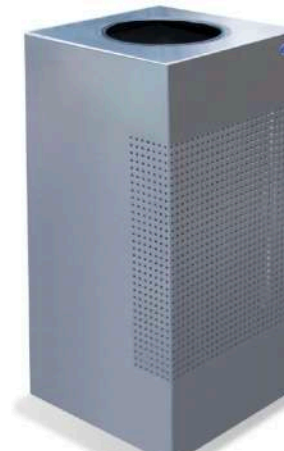

CUBO T/A BALANCÍN

Medida
26 x 26 x 65 cm

Acabado
Acero Inoxidable Pulido

Clave
617011

Capacidad
43 lts

- Tapa con sistema de balancín para controlar apariencia y olores.
- Cuenta con cinturón interior para colocar la bolsa de basura y evitar la mala apariencia de las bolsas expuestas por fuera.
- Fondo de plástico o metálico que retiene los líquidos en el interior y hace que la zona de alrededor permanezca limpia.
- Fondo del basurero diseñado para proteger el suelo y evitar manchas o rayones.

CUBO T/A

Medida
26 x 26 x 65 cm

Acabado
Acero Inoxidable Pulido

Clave
617011

Capacidad
43 lts

- Apertura estándar de tapa para permitir y facilitar tirar los residuos cómodamente.
- Cuenta con cinturón interior para colocar la bolsa de basura y evitar la mala apariencia de las bolsas expuestas por fuera.
- Fondo de plástico rígido que retiene los líquidos en el interior y hace que la zona de alrededor permanezca limpia.
- Fondo del basurero diseñado para proteger el suelo y evitar manchas o rayones.

CUBO T/A

Medida
38 x 38 x 79 cm

Acabado
Acero Inoxidable Pulido
Acero color Negro

Clave
637011

Capacidad
114 lts

- Tapa con abertura estándar para controlar el tamaño de residuos y poder tirarlos cómodamente.
- Cuenta con cinturón interior para colocar la bolsa de basura y evitar la mala apariencia de las bolsas expuestas por fuera.
- Diseño elegante con perforaciones en el cuerpo del basurero.
- Tapa abisagrada que se levanta para poder acceder al interior.