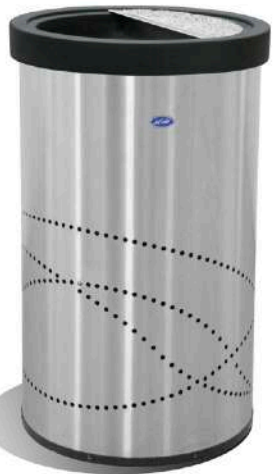

CENICEROS

Art Center®

JUMBO ARO BALANCÍN

Medida
49 x 80 cm

Acabado
Acero Inoxidable Pulido
Acero color negro

Clave
602211

Capacidad
150 lts

- Tapa con charola y arena para apagar colillas de cigarro.
- Cuenta con cinturón interior para colocar la bolsa de basura y evitar la mala apariencia de las bolsas expuestas por fuera.
- Fondo de plástico rígido que retiene los líquidos en el interior y hace que la zona de alrededor permanezca limpia.
- Fondo del basurero diseñado para proteger el suelo y evitar manchas o rayones.
- Diseño de perforaciones en el cuerpo. Consultar otras opciones.