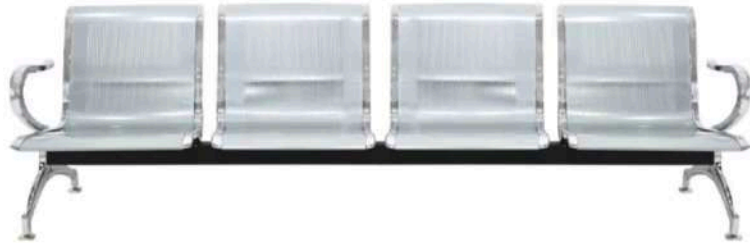

TOKIO

Acabado

Lámina microperforada color plata con borde perimetral cromado

- Con descansabrazo estilizados en las orillas con acabado cromado
- Patas laterales con acabado cromado
- Niveladores en las patas

Medida
239 x 56 x 79 cm

Clave
805211

Capacidad
4 adultos